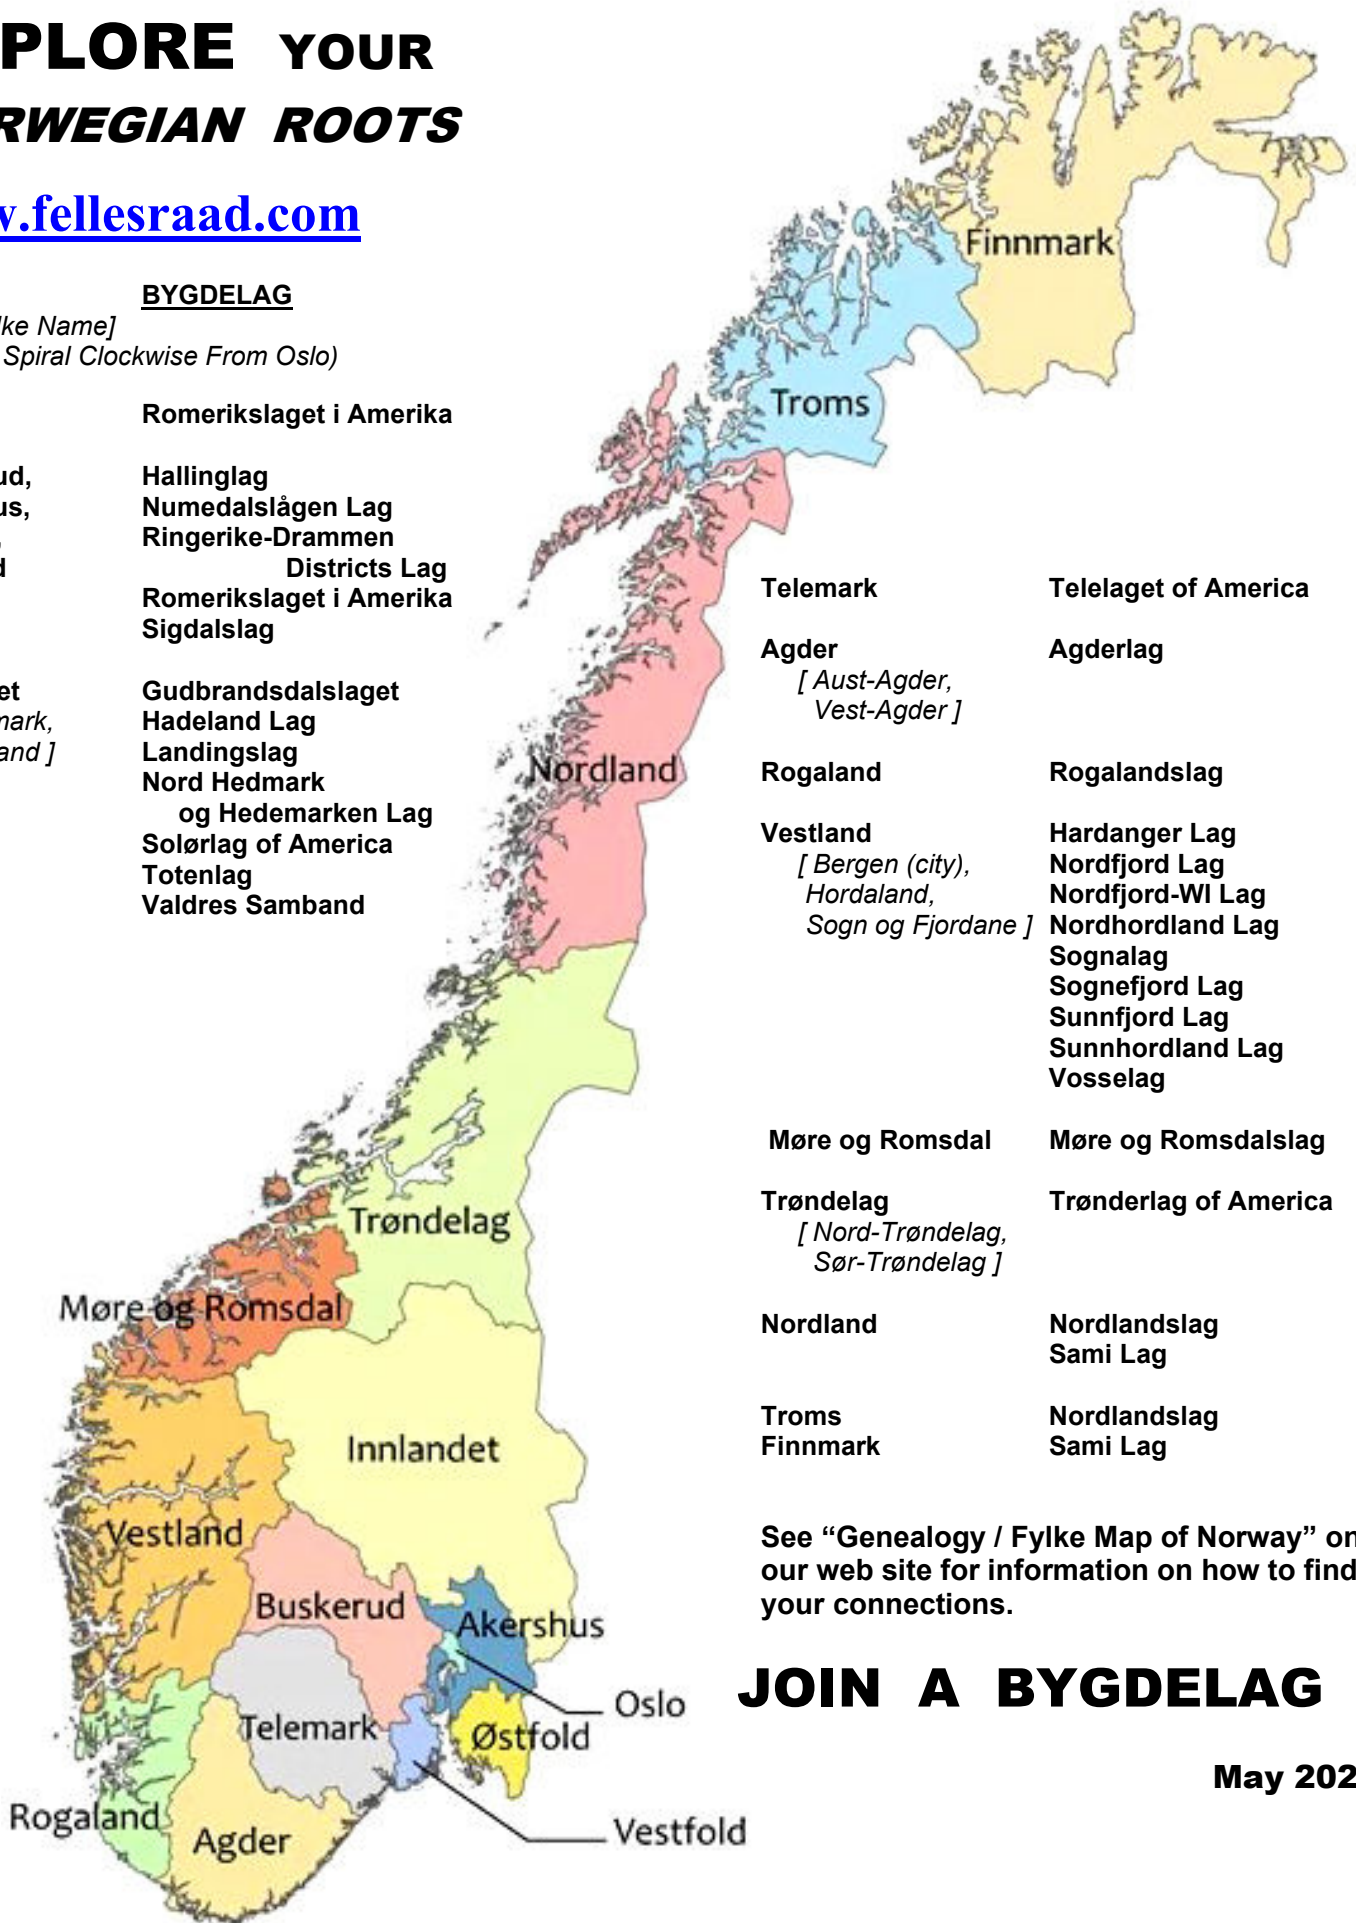

Telemark

Telelaget of America

Agder

[Aust-Agder,
Vest-Agder]

Agderlag

Rogaland

Rogalandslag

Vestland

[Bergen (city),
Hordaland,
Sogn og Fjordane]

Hardanger Lag
Nordfjord Lag
Nordfjord-WI Lag
Nordhordland Lag
Sognalag
Sognefjord Lag
Sunnfjord Lag
Sunnhordland Lag
Vosselag

Møre og Romsdal

Møre og Romsdalslag

Trøndelag

[Nord-Trøndelag,
Sør-Trøndelag]

Trønderlag of America

Nordland

Nordlandslag
Sami Lag

Troms

Finnmark

Nordlandslag
Sami Lag

See "Genealogy / Fylke Map of Norway" on our web site for information on how to find your connections.

JOIN A BYGDELAG

May 2024

Bygdelag Build Pride in Heritage

One or two contact people are presented for you in this brochure for over two dozen *bygdelag* (we often call lags) which affiliate with the national council, *Bygdelagenes Fellesraad*.