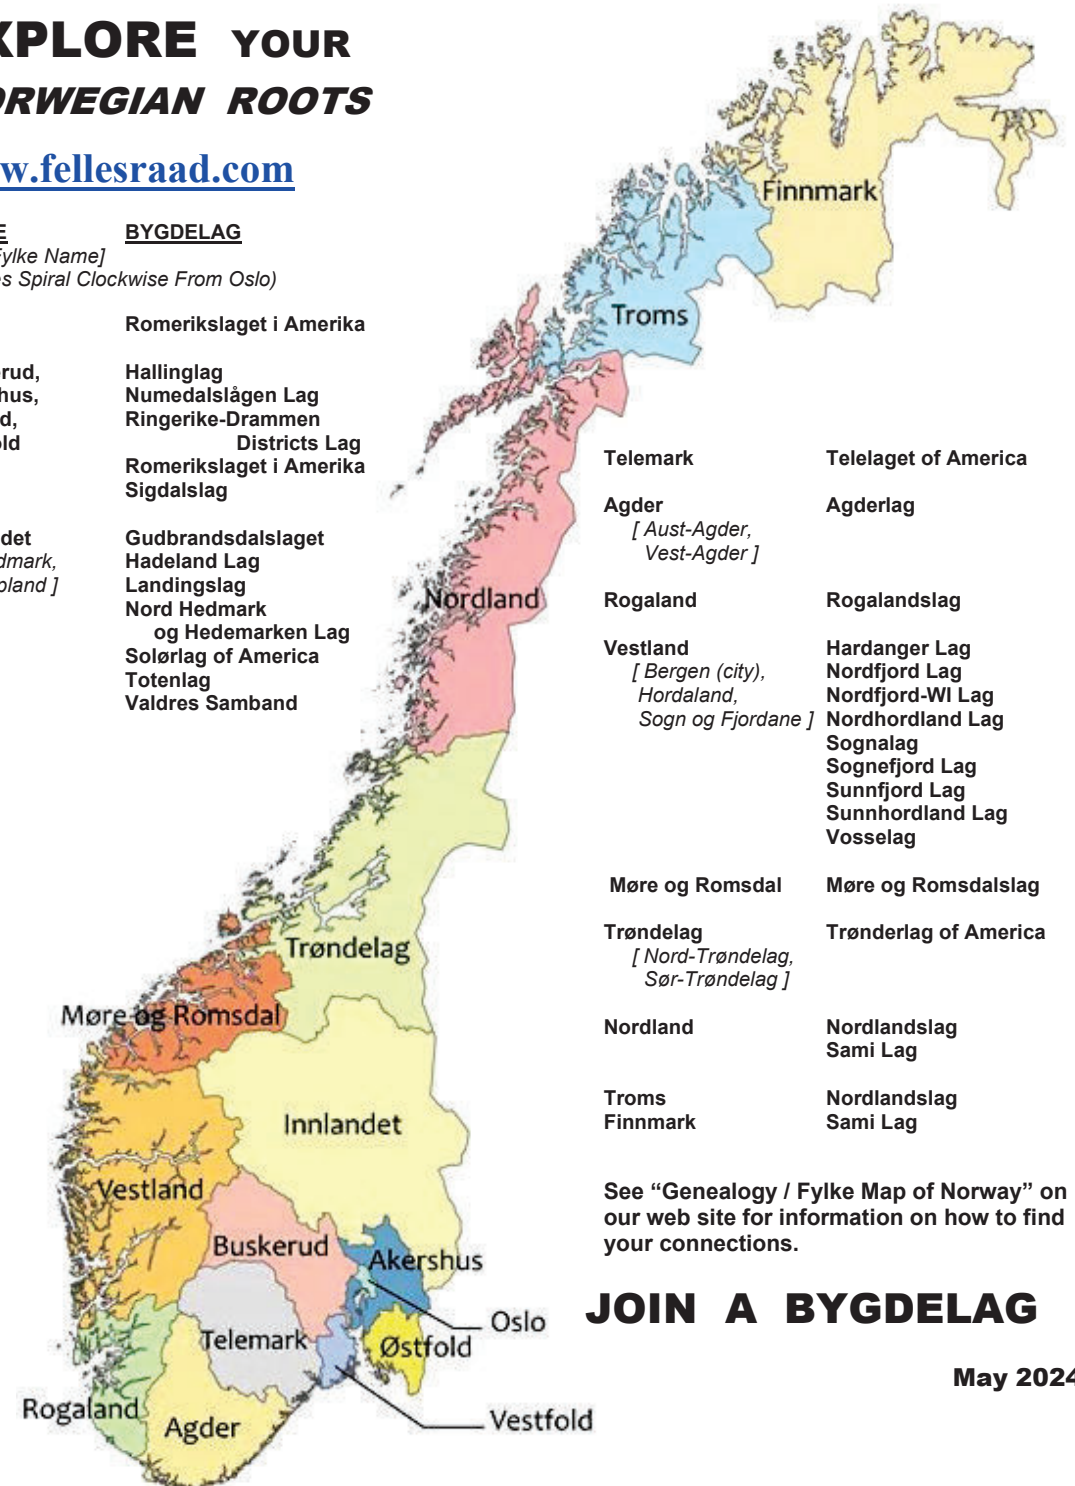

## EXPLORE YOUR NORWEGIAN ROOTS

[www.fellesraad.com](http://www.fellesraad.com)

**FYLKE** **BYGDELAG**  
 [Old Fylke Name]  
 (Names Spiral Clockwise From Oslo)

Oslo	Romerikslaget i Amerika	Troms	Telelaget of America
Buskerud, Akershus, Østfold, Vestfold	Hallinglag Numedalslågen Lag Ringerike-Drammen Districts Lag Romerikslaget i Amerika Sigdalslag	Telemark	Telelaget of America
Innlandet [Hedmark, Oppland]	Gudbrandsdalslaget Hadeland Lag Landingslag Nord Hedmark og Hedemarken Lag Solørslag of America Totenlag Valdres Samband	Agder [Aust-Agder, Vest-Agder]	Agderlag
		Rogaland	Rogalandslag
		Vestland [Bergen (city), Hordaland, Sogn og Fjordane]	Hardanger Lag Nordfjord Lag Nordfjord-WI Lag Nordhordland Lag Sognalag Sognefjord Lag Sunnfjord Lag Sunnhordland Lag Vosselag
		Møre og Romsdal	Møre og Romsdalslag
		Trøndelag [Nord-Trøndelag, Sør-Trøndelag]	Trønderlag of America
		Nordland	Nordlandslag Sami Lag
		Troms Finnmark	Nordlandslag Sami Lag